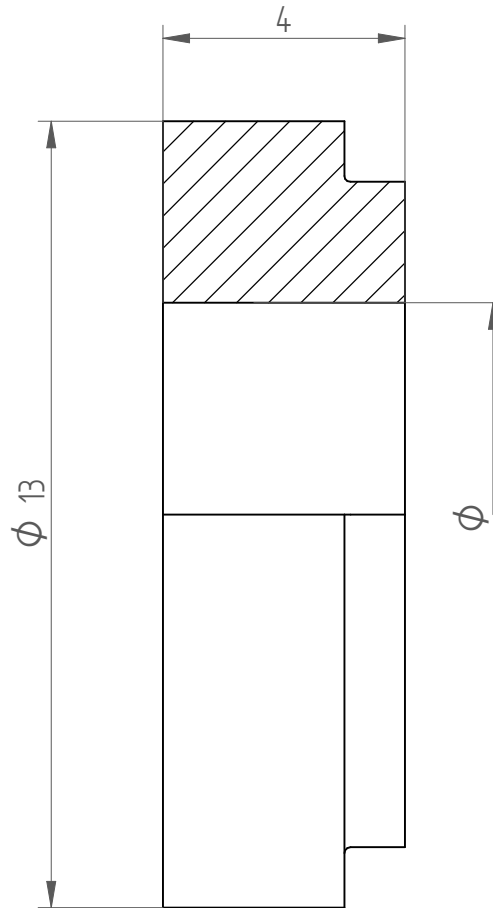

Swiss
Precision
Tools

REGO-FIX®

REGO-FIX AG
Obermattweg 60
4456 Tenniken / Switzerland

Phone +41 61 976 14 66
Fax +41 61 976 14 14
www.rego-fix.com

This is a non-controlled copy. All information given herein is subject to change without notice

The information given herein has been carefully checked and is believed to be correct. REGO-FIX, however, assumes no responsibility or liability for any errors, inaccuracies or omissions that may appear in this drawing

This document is subject to copyright laws. No part of this document may be reproduced or transmitted in any form or any means, electronic or mechanic, for any purpose, without the express written permission of REGO-FIX

Type : DS_ER16
Part No. : 3916xxxxx
Date : 21.08.2014
Scale : 8:1